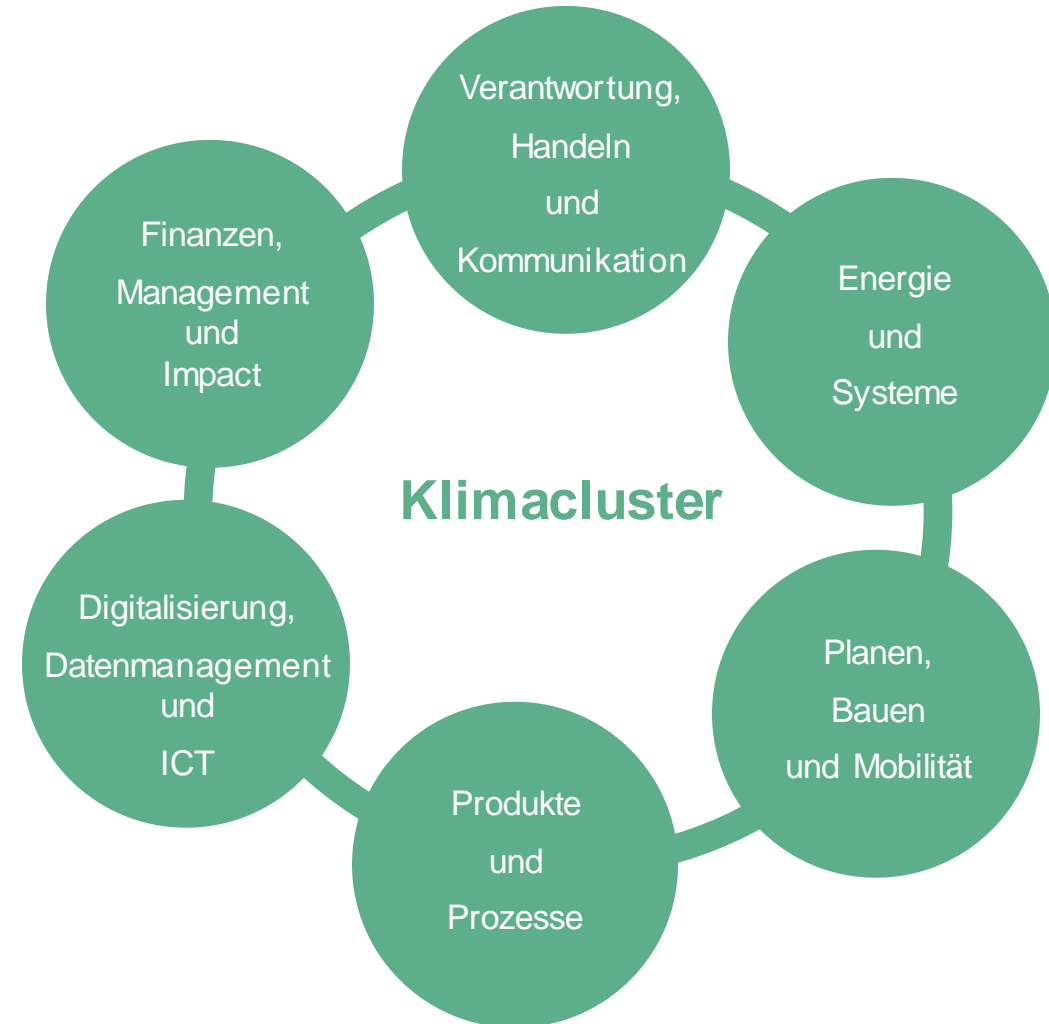

Klimacluster

- **Wissensplattform** an der OST für ganzheitliche Strategien zu Klimaschutz und -anpassung
- **Interdisziplinärer** Ansatz
- Praxisnah und anwendungsorientiert
- 21 beteiligte Forschungs- und Entwicklungsinstitute

Beteiligte Institute und Fachgruppen

- Fachgruppe Mathematik
- IBU Institut für Bau und Umwelt
- IES Institut für Energiesysteme
- IET Institut für Energietechnik
- IFA Institut für Architektur/ArchitekturWerkstatt
- IFS Institut für Software
- IFSAR Institut für Soziale Arbeit und Räume
- IFU Institut für Unternehmensführung
- IKIK Institut für Kommunikation und interkulturelle Kompetenz
- ILF Institut für Landschaft und Freiraum
- IMS Institut für Modellbildung und Simulation
- IPEK Institut für Produktdesign, Entwicklung und Konstruktion
- IPM Institut für Informations- und Prozessmanagement
- IQB Institut für Qualitätsmanagement und Angewandte Betriebswirtschaft
- IRAP Institut für Raumentwicklung
- IWK Institut für Werkstofftechnik und Kunststoffverarbeitung
- OZG Zentrum für Gemeinden
- SPF Institut für Solartechnik
- UMTEC Institut für Umwelt- und Verfahrenstechnik
- WERZ Institut für Wissen, Energie und Rohstoffe Zug
- ZEN Zentrum für Ethik und Nachhaltigkeit

Wie funktioniert der Klimacuster?

- Die **Kombination von interdisziplinären Fachkompetenzen** im Bereich Klima erlaubt es, Projekte individuell nach dem Bedürfnis der Kundschaft zu konzipieren und zu erarbeiten.

➔ Der Klimacuster macht das **Wissen von 21 beteiligten Forschungs- und Entwicklungsinstitutionen** im Bereich Klima bedarfsgerecht und zielorientiert zugänglich.

Themenschwerpunkte

- **Unterstützung von** Regionen, Gemeinden und Unternehmen bei der
 - **Formulierung von Zielen**
 - **Umlegung dieser** Ziele auf konkrete Massnahmen
 - Erarbeitung von Handlungsoptionen für die eigene **angewandte Klimastrategie**