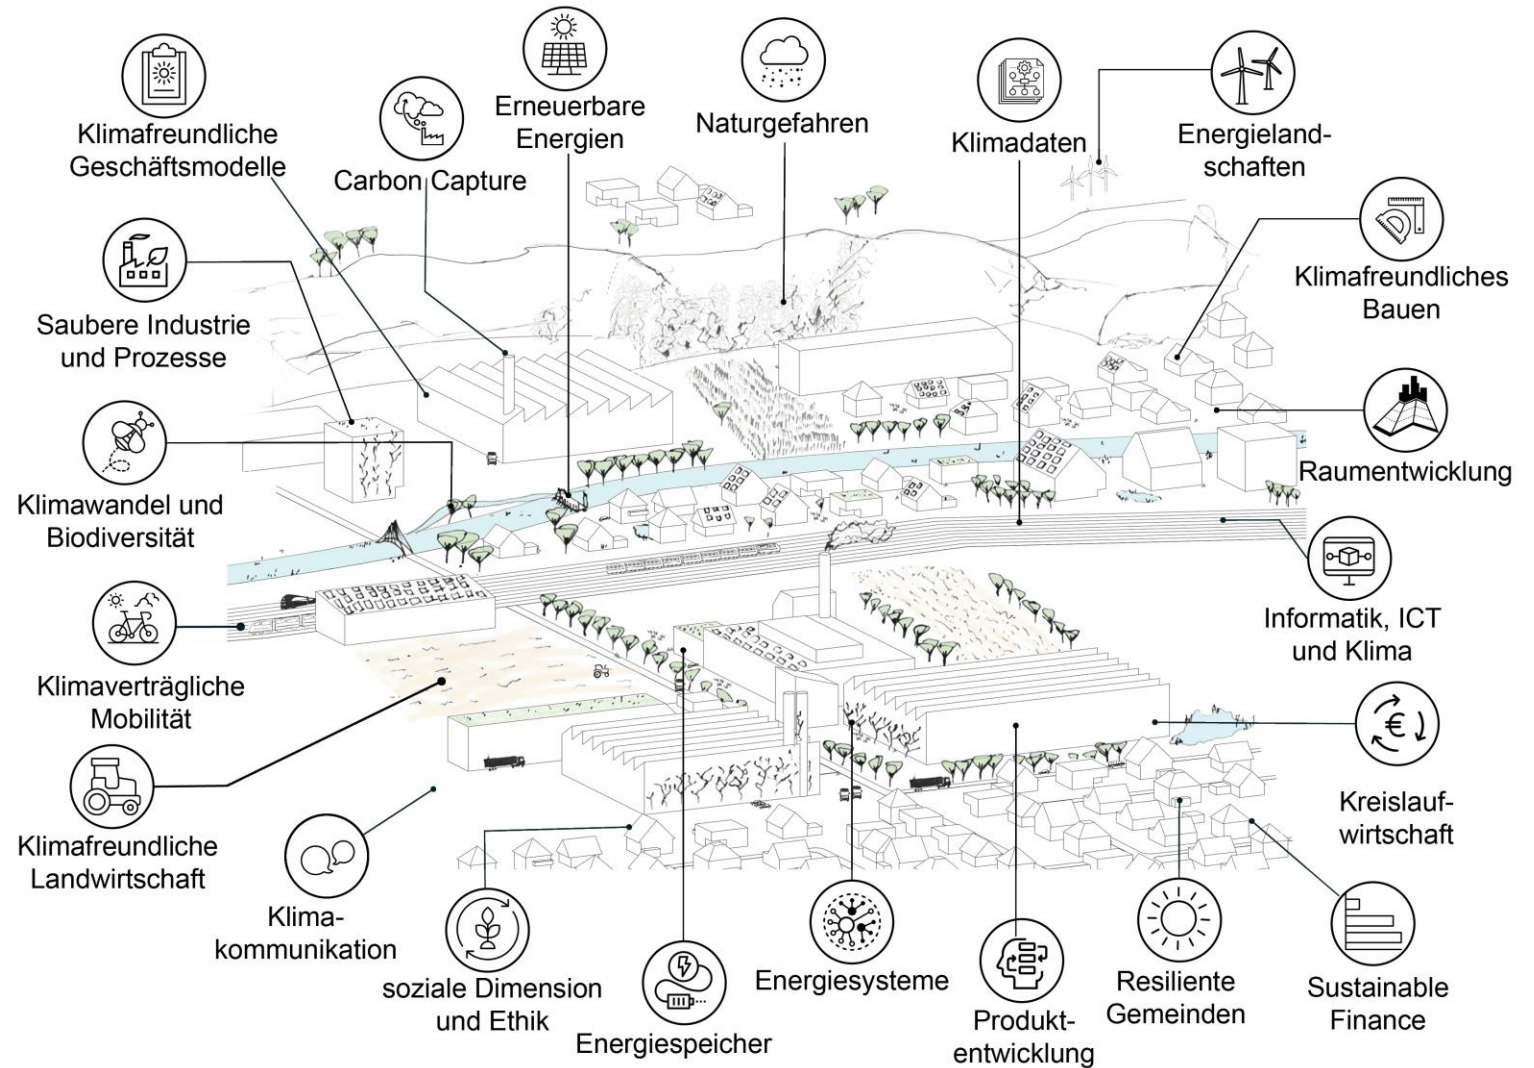

OST

Ostschweizer
Fachhochschule

Klimacluster der OST

**Das Wissen aus 21 Forschungs- und
Entwicklungsinstituten gebündelt.**

Zoe Stadler

16. September 2021

Klimacluster

Die Herausforderung ist komplex...

- Was heisst "Netto Null"?
- Wie kann Klimaneutralität erreicht werden?
- Wie kommen wir ins Handeln?
- Wie schaffen wir es, der Dringlichkeit des Themas gerecht zu werden?
- Was sind die sozialen Folgen?

- ...es braucht Lösungen in allen Ebenen der Gesellschaft und aus allen Fachbereichen

Was kann eine Fachhochschule beitragen?

- Es sind praxisnahe Lösungen gefragt.
- Fachhochschulen bilden eine Schnittstelle zwischen Forschung und Praxis.
- Die Entwicklung von **ganzheitlichen Klimastrategien** erfordert die Einbindung von Expert:innen aus verschiedenen Fachbereichen.

Klimacluster

- **Wissensplattform** an der OST für ganzheitliche Strategien zu Klimaschutz und -anpassung
- **Interdisziplinärer** Ansatz
- Praxisnah und anwendungsorientiert
- 21 beteiligte Forschungs- und Entwicklungsinstitute